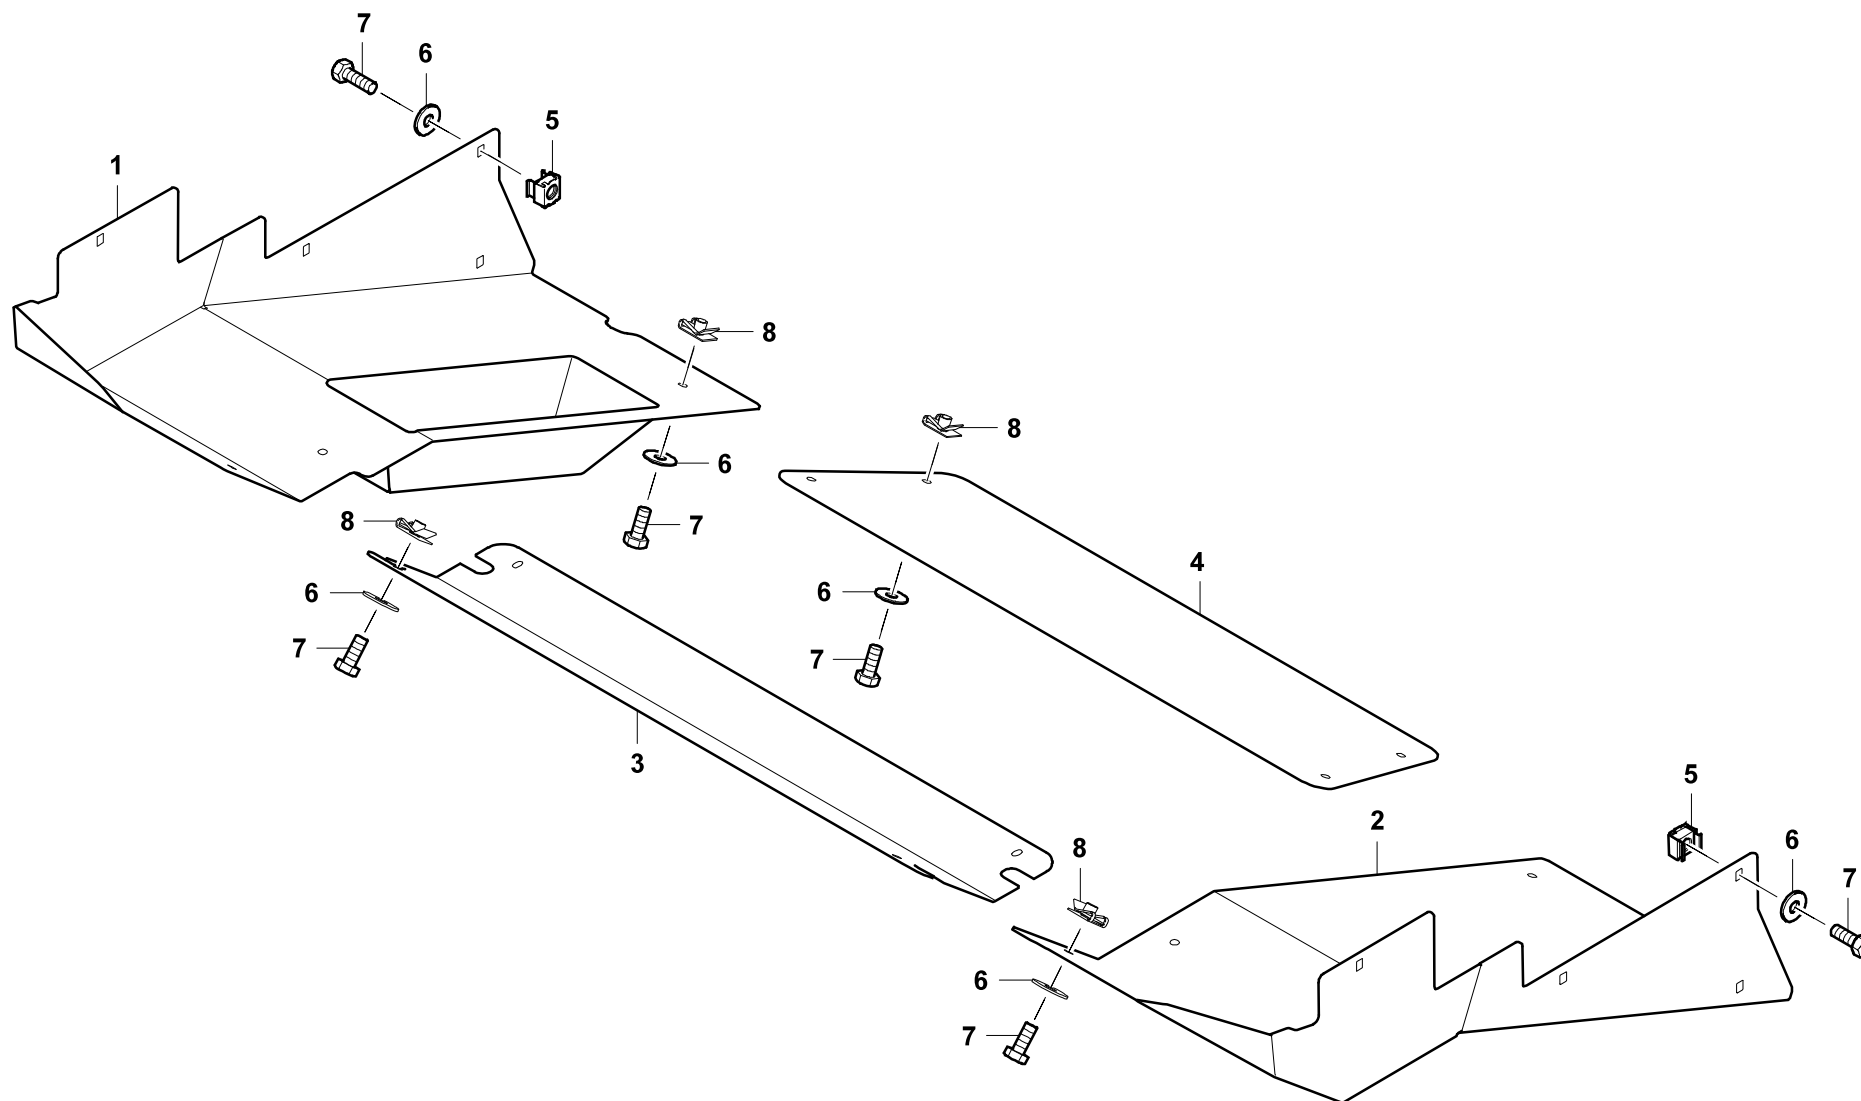

GROVESCHNEESCHUTZ
SNOW PROTECTIONBILDTADEL
PICTORIAL DISPLAYGMK 3060-2
CAB 2020

06.21

4352890-ETL A

1/1

4352890-A-BL01-0621-0000